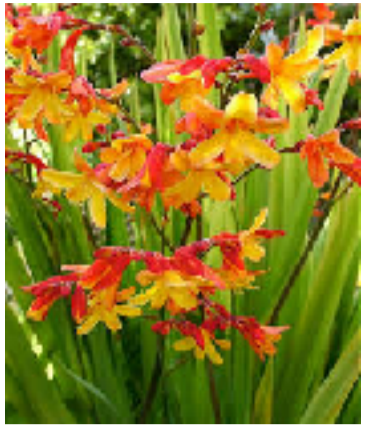

Aster nava belgill

campanula l

crocus speciosus

Stokesia laevis mels blue sense

saxifraga pixie wit

echinacea awake

Crocosmia Yellow lucifer

sedum hybride karfunkelstein

Hosta ventricosa 'Aureomarginata'

rudbeckia fulgida var. sullivantii 'goldsturm'

Senetti (geel bmet blauw hart)